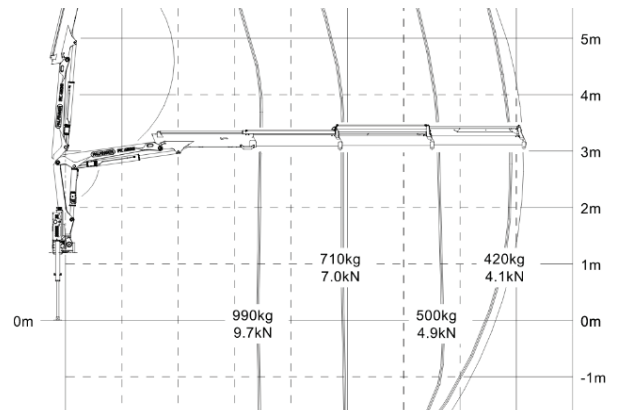

GRUE PALFINGER PK4200 B SUR IVECO

Camion IVECO CARGO de 2009
- 379 000 km

PK4200 B avec rotator et grappin
Bras polybenne
Caisson
Plateau
Berce grue de 2019 (très peu servie)

Prix : 60.000€

Votre contact pour tout complément
d'information : Mr Sallaberry : 06.44.91.04.16